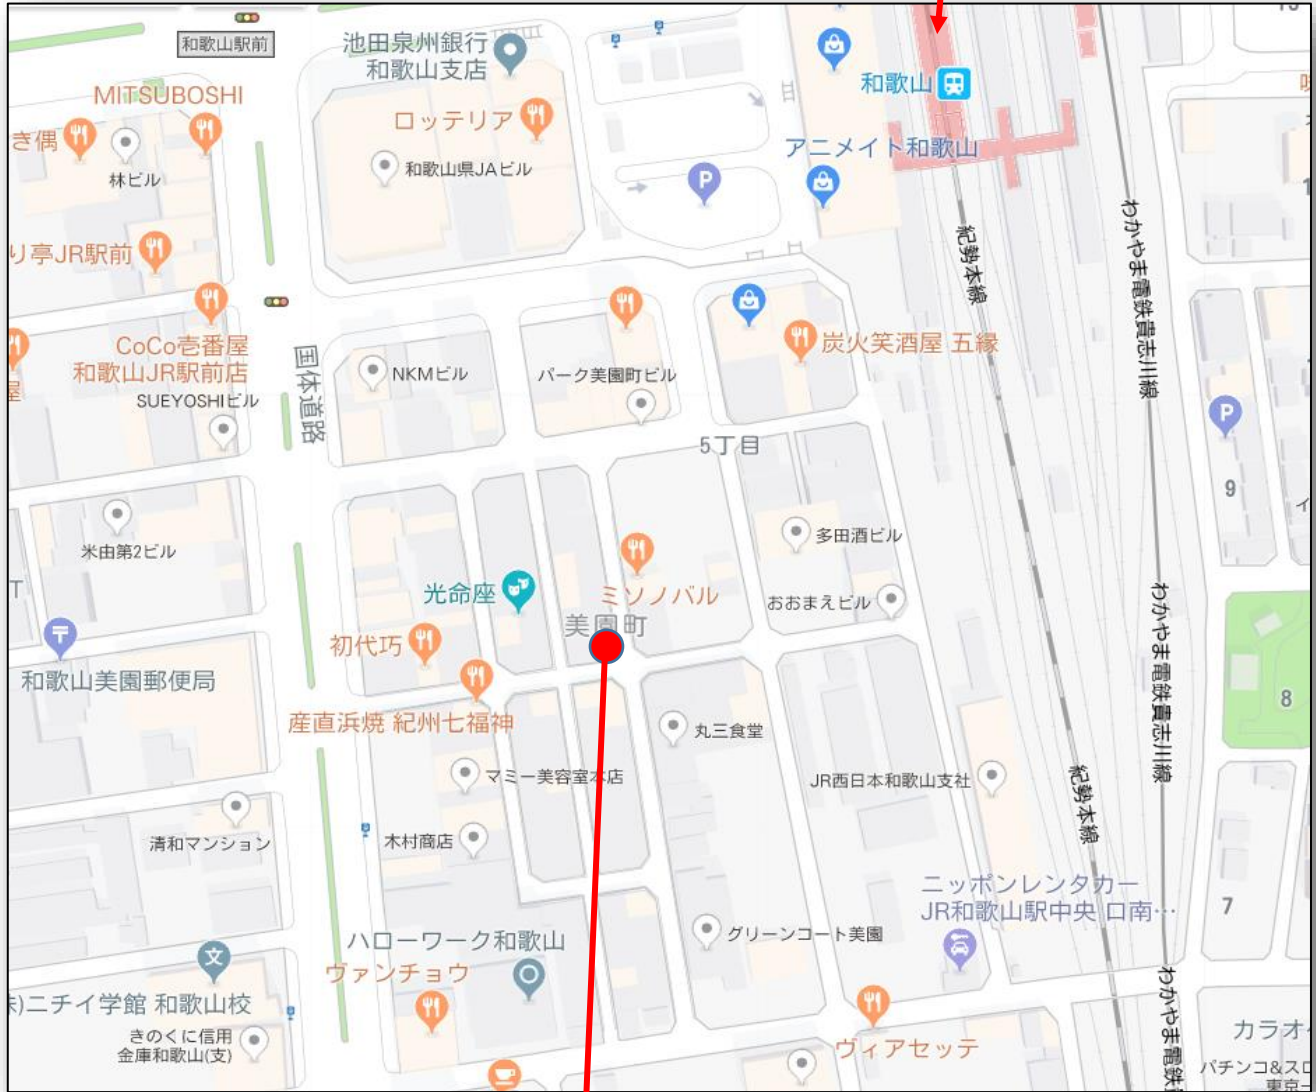

かがやきポルト わこ

J R 和歌山駅

和歌山市美園町5丁目6-12 (角です)

かがやきポルト わこ

和歌山市美園町5丁目6-12 1階

NPO 法人和歌山子どもの虐待防止協会