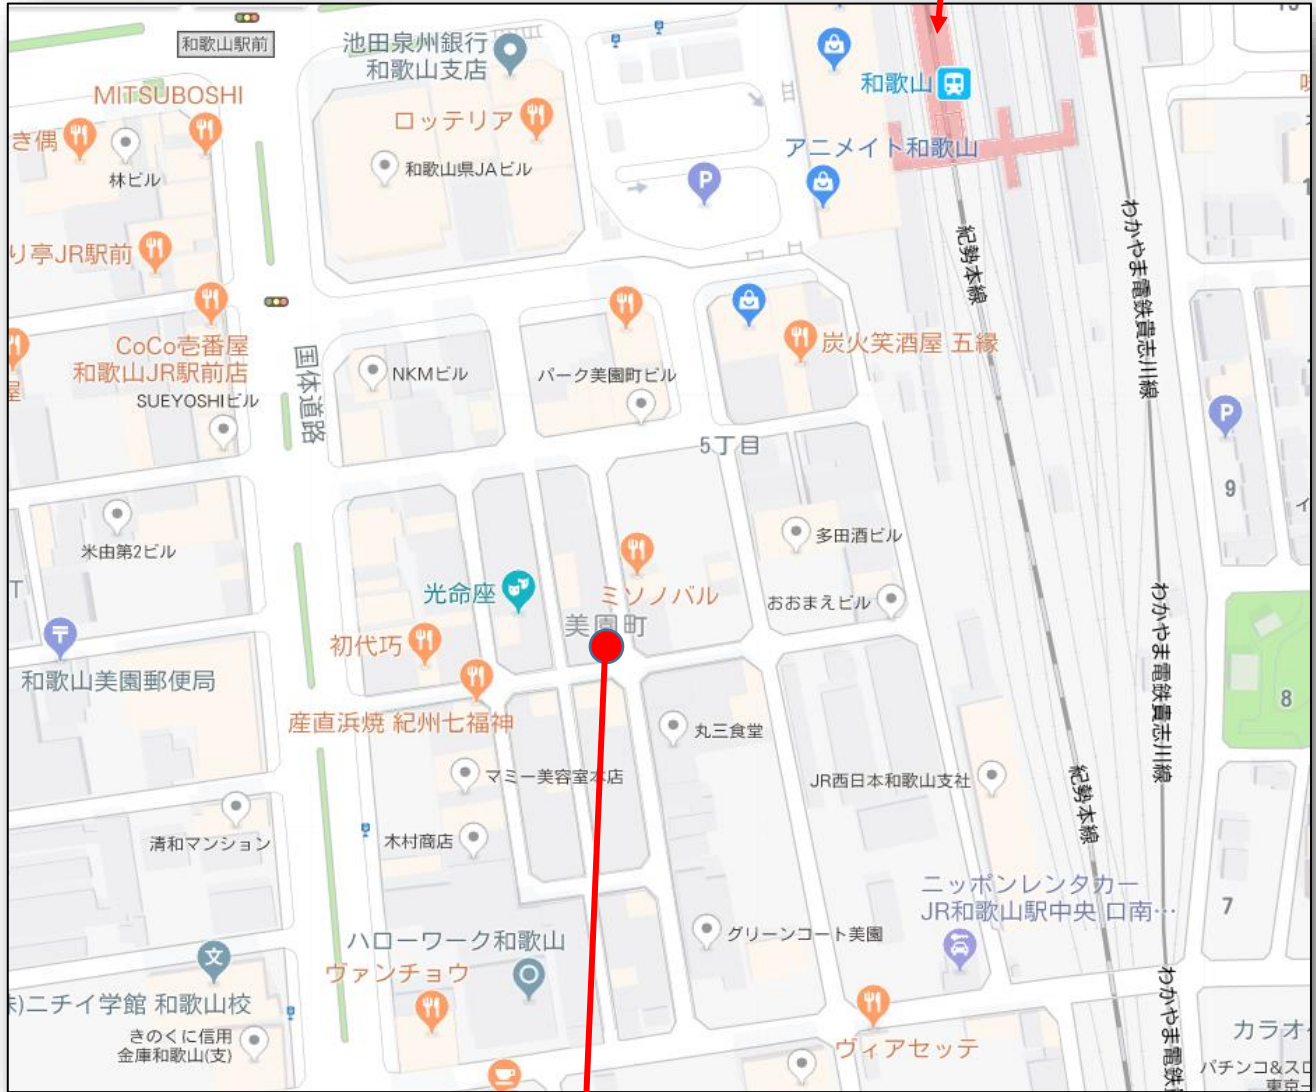

かがやきポルト わこ

J R 和歌山駅

和歌山市美園町5丁目6-13 (角です)

かがやきポルト わこ

和歌山市美園町5丁目6-13 1階

NPO 法人和歌山子どもの虐待防止協会